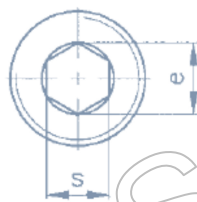

สกรูตัวหนอนเกลียวแป๊ป

ส 23

SOCKET PIPE PLUG

สกรูตัวหนอนเกลียวแป๊ป

SOCKET PIPE PLUG

มาตรฐาน DIN 906

วัตถุดิบ เหล็ก

ชุบผิว ชุบดำ

รหัสสินค้า สกรูตัวหนอนเกลียวแป๊ป 01-022

รายละเอียด

ขนาด (d)	1/8"	1/4"	3/8"	1/2"	3/4"	1"
เกลียว	28	19	19	14	14	11
ยาว (b)	8	10	10	10	12	12
กุกญว L (s)	5	7	8	10	12	17

AVAILABLE SIZE

ขนาด (d)	1/8"	1/4"	3/8"	1/2"	3/4"	1"
	<input checked="" type="checkbox"/>	<input checked="" type="checkbox"/>	<input checked="" type="checkbox"/>	<input checked="" type="checkbox"/>	<input checked="" type="checkbox"/>	<input checked="" type="checkbox"/>