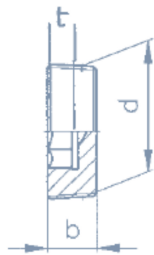

สกรูตัวหนอนเกลียวแป๊ป

ส 23

SOCKET PIPE PLUG

สกรูตัวหนอนเกลียวแป๊ป

SOCKET PIPE PLUG

มาตรฐาน DIN 906

วัตถุดิบ เหล็ก

ชุบผิว ชุบดำ

รหัสสินค้า สกรูตัวหนอนเกลียวแป๊ป 01-022

รายละเอียด

ขนาด (d)	1/8"	1/4"	3/8"	1/2"	3/4"	1"
เกลียว	28	19	19	14	14	11
ยาว (b)	8	10	10	10	12	12
กุกญว L (s)	5	7	8	10	12	17

AVAILABLE SIZE

ขนาด (d)	1/8"	1/4"	3/8"	1/2"	3/4"	1"
	<input checked="" type="checkbox"/>	<input checked="" type="checkbox"/>	<input checked="" type="checkbox"/>	<input checked="" type="checkbox"/>	<input checked="" type="checkbox"/>	<input checked="" type="checkbox"/>