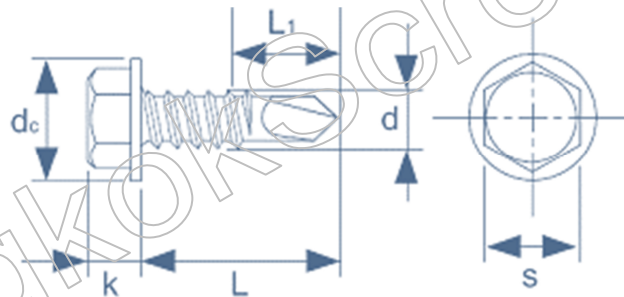

### สกรูหัวเหลี่ยมปลายสว่าน (ยางรอง)

#### HEX WASHER HEAD SELF DRILLING SCREW WITH RUBBER WASHER

มาตรฐาน DIN 7504K

วัสดุเหล็ก

ชุบผิว ชุบสัง

รหัสสินค้า สกรูปลายสว่านหัวเหลี่ยม (+ยางรอง)

01-059

#### รายละเอียด

ขนาด	# 10 - 16 G	# 12 - 24G	# 14 - 14G
ค.หนาหัว (k)	2.8	3.8	4.5
ลำตัวก่อนเกลียว (d)	4	4.9	5.5
ค.ยาวปลายสว่าน (L1)	5.60 - 6.00	7.50 - 9.00	9
# หัวล็อก (s)	7.8	7.8	9.5
ขอบจาน (dc)	10.90 - 11.30	13.20 - 14.80	14.00 - 15.50

## HEX WASHER HEAD SELF DRILLING SCREW

AVAILABLE SIZE

เกลียวถี่			เกลียวห่าง		
ขนาด	# 12 - 24G		ขนาด	# 10 - 16G	# 14 - 14G
	(5.5 mm)			-	-
16	(5/8")	<input checked="" type="checkbox"/>	5/8"	<input checked="" type="checkbox"/>	-
19	(3/4")	<input checked="" type="checkbox"/>	3/4"	<input checked="" type="checkbox"/>	<input checked="" type="checkbox"/>
20	(3/4")	<input checked="" type="checkbox"/>	1"	<input checked="" type="checkbox"/>	<input checked="" type="checkbox"/>
25	(1")	<input checked="" type="checkbox"/>	1.1/4"	<input checked="" type="checkbox"/>	<input checked="" type="checkbox"/>
30	(1.1/4")	<input checked="" type="checkbox"/>	1.1/2"	<input checked="" type="checkbox"/>	<input checked="" type="checkbox"/>
35	(1.3/8")	<input checked="" type="checkbox"/>	2"	<input checked="" type="checkbox"/>	<input checked="" type="checkbox"/>
40	(1.1/2")	<input checked="" type="checkbox"/>	2.1/2"	<input checked="" type="checkbox"/>	<input checked="" type="checkbox"/>
45	(1.3/4")	<input checked="" type="checkbox"/>	3"	<input checked="" type="checkbox"/>	<input checked="" type="checkbox"/>
50	(2")	<input checked="" type="checkbox"/>	3.1/2"	<input checked="" type="checkbox"/>	<input checked="" type="checkbox"/>
55	(2.1/4")	<input checked="" type="checkbox"/>	4"	<input checked="" type="checkbox"/>	<input checked="" type="checkbox"/>
65	(2.1/2")	<input checked="" type="checkbox"/>			
75	(3")	<input checked="" type="checkbox"/>			
90	(3.1/2")	<input checked="" type="checkbox"/>			
100	(4")	<input checked="" type="checkbox"/>			