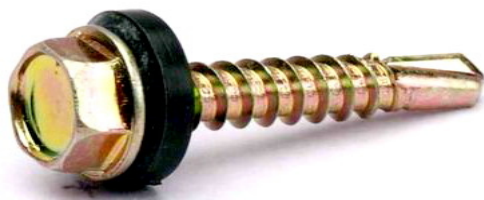

# สกรูหัวเหลี่ยมปลายสว่าน

ส 30

## HEX WASHER HEAD SELF DRILLING SCREW

### สกรูหัวเหลี่ยมปลายสว่าน (ยางรอง)

#### HEX WASHER HEAD SELF DRILLING SCREW WITH RUBBER WASHER

มาตรฐาน DIN 7504K

วัสดุเหล็ก

ชุบผิว ชุบสัง

รหัสสินค้า สกรูปลายสว่านหัวเหลี่ยม (+ยางรอง)

01-059