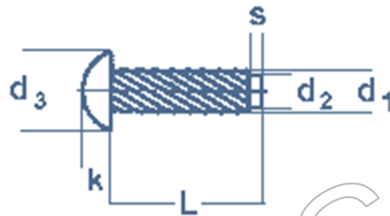

# สกรูย้าป้าย

ส 34

## ROUND HEAD SPIRAL GROOVED PIN

#### ROUND HEAD SPIRAL GROOVED PIN (TYPE - U)

มาตรฐาน

วัตถุดิบ

เหล็ก

ชุบผิว

ชุบร้ง

รหัสสินค้า

สกรูย้าป้าย

#### รายละเอียด

ขนาด	# 0	# 2	# 4	# 6	# 8
d1	1.85	2.49	2.9	3.51	4
d2	1.52	2.13	2.4	2.9	3.8
เจาะรูขนาด	1.6	2.2	2.6	3.1	3.6