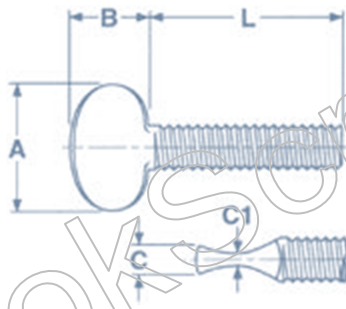

สกรูหางปลาแบบ (หู)

ส 35

THUMB SCREW

สกรูหางปลาแบบ (หู)

THUMB SCREW

มาตรฐาน

วัตถุดิบ

เหล็ก

ชุบผิว

ชุบขาว

รหัสสินค้า

สกรูหางปลาแบบ (หู) 01-053

สกรูหางปลาแบบ (มีล) 01-052

AVAILABLE SIZE

ขนาด	1/4"	5/16"	3/8"
A	18.5	22	26
B	13.5	16	19
1/2"	<input checked="" type="checkbox"/>	-	-
5/8"	<input checked="" type="checkbox"/>	-	-
3/4"	<input checked="" type="checkbox"/>	<input checked="" type="checkbox"/>	<input checked="" type="checkbox"/>
1"	<input checked="" type="checkbox"/>	<input checked="" type="checkbox"/>	<input checked="" type="checkbox"/>
1.1/4"	<input checked="" type="checkbox"/>	<input checked="" type="checkbox"/>	<input checked="" type="checkbox"/>
1.1/2"	<input checked="" type="checkbox"/>	<input checked="" type="checkbox"/>	<input checked="" type="checkbox"/>
2"	<input checked="" type="checkbox"/>	<input checked="" type="checkbox"/>	<input checked="" type="checkbox"/>