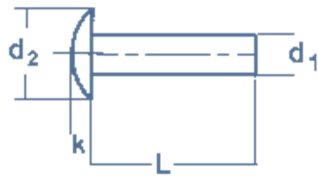

หมุดย้ำก้ำอ้

U 7

ROUND HEAD RIVET

หมุดย้ำก้ำอ้ (เหล็ก)

ROUND HEAD RIVET

มาตรฐาน -

วัตถุดิบ

เหล็ก

ชุบผิว

ไม่ชุบ

รหัสสินค้า

หมุดย้ำก้ำอ้

04-026

AVAILABLE SIZE

ขนาด	7/32"	1/4"
1/2"	-	<input checked="" type="checkbox"/>
1"	<input checked="" type="checkbox"/>	<input checked="" type="checkbox"/>
1.1/8"	<input checked="" type="checkbox"/>	<input checked="" type="checkbox"/>
1.1/4"	<input checked="" type="checkbox"/>	<input checked="" type="checkbox"/>
1.3/8"	<input checked="" type="checkbox"/>	<input checked="" type="checkbox"/>
1.1/2"	<input checked="" type="checkbox"/>	<input checked="" type="checkbox"/>
1.5/8"	<input checked="" type="checkbox"/>	-
1.3/4"	<input checked="" type="checkbox"/>	<input checked="" type="checkbox"/>
2"	<input checked="" type="checkbox"/>	<input checked="" type="checkbox"/>
2.1/8"	-	<input checked="" type="checkbox"/>