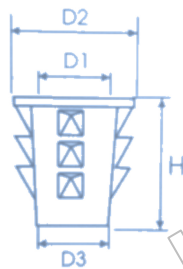

ตัวหนามฝังไม้

U 20

INSERT-NUT

ตัวหนามฝังไม้

INSERT-NUT

มาตรฐาน	-	
วัตถุดิบ	เหล็ก	
ชุบผิว	ชุบสังกะสี	
รหัสสินค้า	ตัวหนามฝังไม้	04-031

ขนาด	D1	D2	D3	ชุบ	<input checked="" type="checkbox"/> AVAILABLE SIZE
	ลำตัวบน	ลำตัวรวมครึ่ง	ลำตัวล่าง		
M 4 x 9	5.85	8	5.25	สังกะสี	<input checked="" type="checkbox"/>
M 5 x 10	5.85	8	5.85	สังกะสี	<input checked="" type="checkbox"/>
M 6 x 11	8.1	10	7	สังกะสี	<input checked="" type="checkbox"/>
M 6 x 13	9.3	12	8.9	สังกะสี	<input checked="" type="checkbox"/>