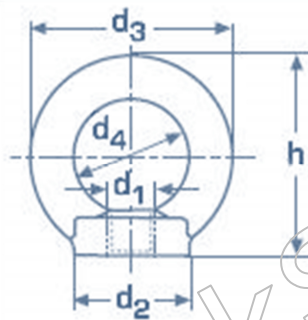

อาย-นัท

ส 39

LIFTING EYE NUT

อาย-นัท

LIFTING EYE NUT

มาตรฐาน DIN 582

วัสดุเหล็ก

ชุบผิว ชุบสัง

รหัสสินค้า หัวน๊อตอายนัท (มิล) 02-022

หัวน๊อตอายนัท (หุน) 02-023

ขนาด (เกลียว) (d1)	วงนอก (d3)	วงใน (d4)	(d2)	ห่วงสูง (h)	รับ น.น. (ก.น.)	<input checked="" type="checkbox"/> AVAILABLE SIZE	
M 6 - 1.0	1/4" - 20	28	16	16	36	45	<input checked="" type="checkbox"/>
M 8 - 1.25	5/16" - 18	36	20	20	36	80	<input checked="" type="checkbox"/>
M 10 - 1.5	3/8" - 16	45	25	25	45	150	<input checked="" type="checkbox"/>
M 12 - 1.75	1/2" - 12	54	30	30	53	220	<input checked="" type="checkbox"/>
M 16 - 2.0	5/8" - 11	63	35	35	62	450	<input checked="" type="checkbox"/>
M 20 - 2.5	3/4" - 10	72	40	40	71	630	<input checked="" type="checkbox"/>
M 24 - 3.0	1" - 8	90	50	50	90	950	<input checked="" type="checkbox"/>