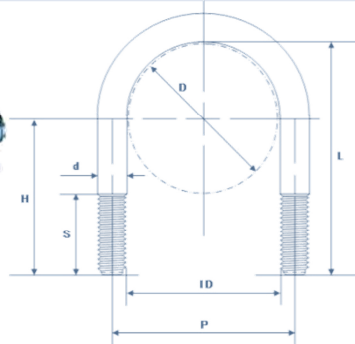

ยูโบลท์

U-BOLT

U 17

ยูโบลท์ (พร้อมหัวน๊อต)

U-BOLT

มาตรฐาน	-	
วัสดุ	เหล็ก	
ชุบผิว	ชุบขาว	
รหัสสินค้า	ยูโบลท์	04-025

ขนาดท่อ (D)	แกนสกรู (d)	ขาห่าง (ID)	ความยาว (L) วงใน-ปลาย	เกลียวยาว (S)	<input checked="" type="checkbox"/> AVAILABLE SIZE
1/2"	1/4"	7/8"	1.1/2"	7/8"	<input checked="" type="checkbox"/>
3/4"	1/4"	1.1/8"	1.3/4"	1"	<input checked="" type="checkbox"/>
1" (ใช้สเปซ)	1/4"	1.3/8"	2.3/8"	1.1/4"	<input checked="" type="checkbox"/>
1"	5/16"	1.1/2"	2.1/4"	1.1/8"	<input checked="" type="checkbox"/>
1.1/4"	5/16"	1.3/4"	2.1/2"	1.1/4"	<input checked="" type="checkbox"/>
1.1/2"	5/16"	2"	3"	1.1/2"	<input checked="" type="checkbox"/>
2"	5/16"	2.1/2"	3.1/2"	1.5/8"	<input checked="" type="checkbox"/>
2.1/2"	5/16"	3"	4.1/4"	1.5/8"	<input checked="" type="checkbox"/>
3" (ใช้สเปซ)	5/16"	3.1/4"	4.1/4"	1.3/4"	<input checked="" type="checkbox"/>
3"	3/8"	3.1/2"	4.1/2"	2"	<input checked="" type="checkbox"/>
3.1/2"	3/8"	4"	5"	2"	<input checked="" type="checkbox"/>
4"	3/8"	4.1/2"	5.3/4"	2"	<input checked="" type="checkbox"/>
4.1/2"	3/8"	5"	6.3/4"	2.1/4"	<input checked="" type="checkbox"/>
5"	3/8"	5.1/2"	6.3/4"	2.1/4"	<input checked="" type="checkbox"/>
5.1/2"	3/8"	6"	8"	2.1/2"	<input checked="" type="checkbox"/>
6"	3/8"	6.1/2"	8"	2.1/2"	<input checked="" type="checkbox"/>
6.1/2"	3/8"	7"	8.1/2"	2.3/4"	<input checked="" type="checkbox"/>
7"	3/8"	7.1/2"	9"	2.3/4"	<input checked="" type="checkbox"/>
7.1/2"	3/8"	8"	9.1/4"	3"	<input checked="" type="checkbox"/>
8"	3/8"	8.1/2"	10.1/2"	3"	<input checked="" type="checkbox"/>
8.1/2"	3/8"	9"	11"	3"	<input checked="" type="checkbox"/>
9"	3/8"	9.1/2"	11"	3"	<input checked="" type="checkbox"/>
9.1/2"	3/8"	10"	12"	3.1/2"	<input checked="" type="checkbox"/>
10"	3/8"	10.1/2"	12"	3.1/2"	<input checked="" type="checkbox"/>
10.1/2"	3/8"	11"	12.3/4"	3.1/2"	<input checked="" type="checkbox"/>
11"	3/8"	12"	14.3/4"	4"	<input checked="" type="checkbox"/>
12"	3/8"	12.1/2"	14.3/4"	4"	<input checked="" type="checkbox"/>