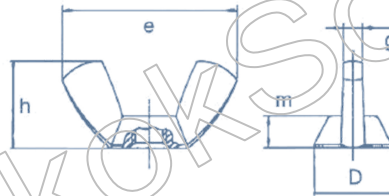

WING NUT

หัวน็อตหางปลาเหล็กเหนียว (ซิงค์ขาว)

WING NUT

มาตรฐาน	DIN 315
วัตถุดิบ	เหล็ก
ชุบผิว	ชุบขาว
รหัสสินค้า	หัวน็อตหางปลาเหล็กเหนียว 04-011

ขนาด	<input checked="" type="checkbox"/> AVAILABLE SIZE	ขนาด	<input checked="" type="checkbox"/> AVAILABLE SIZE
M 4-0.7	<input checked="" type="checkbox"/>	-	-
M 5-0.8	<input checked="" type="checkbox"/>	3/16"-24	<input checked="" type="checkbox"/>
M 6-1.0	<input checked="" type="checkbox"/>	1/4"-20	<input checked="" type="checkbox"/>
M 8-1.25	<input checked="" type="checkbox"/>	5/16"-18	<input checked="" type="checkbox"/>
M 10-1.5	<input checked="" type="checkbox"/>	3/8"-16	<input checked="" type="checkbox"/>
M 12-1.75	<input checked="" type="checkbox"/>	1/2"-12	<input checked="" type="checkbox"/>
M 16-2.0	<input checked="" type="checkbox"/>	5/8"-11	<input checked="" type="checkbox"/>
M 20-2.5	<input checked="" type="checkbox"/>	3/4"-10	<input checked="" type="checkbox"/>