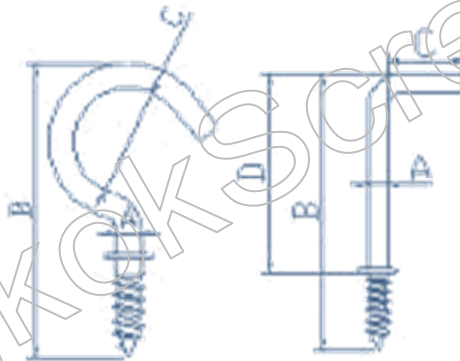

ตะขอตั้ว C, ตะขอตั้ว L

ส 28

CUP HOOK SCREW / SQUARE CUP HOOK SCREW

ตะขอตั้ว C (งอ), ตะขอตั้ว L (ตรง)

CUP HOOK SCREW / SQUARE CUP HOOK SCREW

มาตรฐาน	-
วัตถุดิบ	เหล็ก
ชุบผิว	ชุบขาว
รหัสสินค้า	ตะขอ C 04-038
	ตะขอ L 04-038-1

ขนาด	<input checked="" type="checkbox"/> AVAILABLE SIZE
# 12 x 3/4"	<input checked="" type="checkbox"/>
# 11 x 1"	<input checked="" type="checkbox"/>
# 9 x 1.1/4"	<input checked="" type="checkbox"/>
# 8 x 1.1/2"	<input checked="" type="checkbox"/>