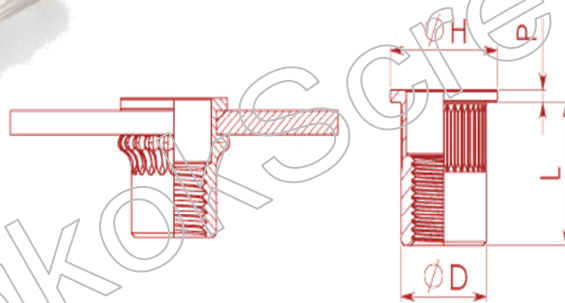

รีเวท-นัทสแตนเลส หัวแบน

Sk 5

RIVET NUT (BEM)

รีเวท-นัทสแตนเลส หัวแบน คอลาย BEM

RIVET NUT (BEM)

มาตรฐาน	-
วัสดุ	STAINLESS
ชุบผิว	-
รหัสสินค้า	รีเวท-นัทสแตนเลส หัวแบน คอลาย BEM

02-045

รายละเอียด

ขนาด	เกลียว	ลำตัว	ความยาว	ขอบหัว	ค.หนาหัว	Grip
		D	L	H	P	Range
M 3	0.5	5	9.0	8	0.8	0.3-2.0
M 4	0.7	6	11.0	9.0	1	0.3-2.5
M 5	0.8	7	12.0	10.0	1	0.3-3.0
M 6	1.0	9	14.0	12.0	1.5	0.5-3.0
M 8	1.25	11	16.0	15.0	1.5	0.5-3.0
M 10	1.5	13	19.0	17.0	1.7	0.5-4.0
M 4 รูนยาว	0.7	6	12.5	9.0	1	-
M 5 รูนยาว	0.8	7	13.5	10.0	1	-
M 6 รูนยาว	1.0	9	16.0	12.0	1.5	-
M 8 รูนยาว	1.25	11	18.5	15.0	1.5	-