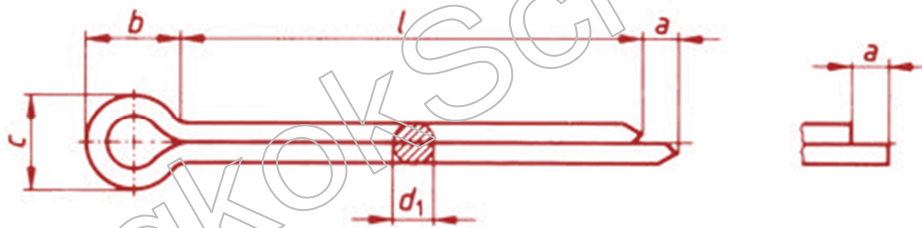

#### รายละเอียด

d1	1.6 mm	2 mm	2.5 mm	3.0 mm	4 mm	5 mm	6.0 mm	8 mm	10 mm
d1 (max)	1.4	1.8	2.3	2.9	3.7	4.6	5.9	7.5	9.5
d1 (min)	1.3	1.7	2.1	2.7	3.5	4.4	5.7	7.3	9.3
a (max)	2.5	2.5	2.5	3.2	4	4	4	4	6.3
a (min)	1.25	1.25	1.25	1.6	2	2	2	2	3.15
b ~	3.2	4	5	6.4	8	10	12.6	16	20
c (max)	2.8	3.6	4.6	5.8	7.4	9.2	11.8	15	19
c (min)	2.4	3.2	4	5.1	6.5	8	10.3	13.1	16.6