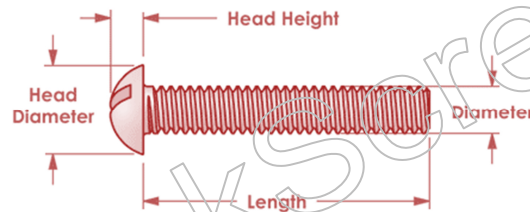

สกรูหัวกลมผ่าสแตนเลส

Sa 29

SLOT ROUND HEAD SCREW SUS304

สกรูหัวกลมผ่าสแตนเลส

SLOT ROUND HEAD SCREW SUS304

มาตรฐาน	-
วัสดุ	SUS304
ชุบผิว	-
รหัสสินค้า	สกรูหัวกลมผ่าสแตนเลส 01-089

AVAILABLE SIZE

ขนาด	1/8"	5/32"	3/16"	1/4"	5/16"	3/8"
เกลียว	40	32	24	20	18	16
1/4"	<input checked="" type="checkbox"/>	<input checked="" type="checkbox"/>	-	-	-	-
3/8"	<input checked="" type="checkbox"/>	<input checked="" type="checkbox"/>	<input checked="" type="checkbox"/>	-	-	-
1/2"	<input checked="" type="checkbox"/>	<input checked="" type="checkbox"/>	<input checked="" type="checkbox"/>	<input checked="" type="checkbox"/>	-	-
5/8"	<input checked="" type="checkbox"/>	<input checked="" type="checkbox"/>	<input checked="" type="checkbox"/>	<input checked="" type="checkbox"/>	-	-
3/4"	<input checked="" type="checkbox"/>	<input checked="" type="checkbox"/>	<input checked="" type="checkbox"/>	<input checked="" type="checkbox"/>	<input checked="" type="checkbox"/>	<input checked="" type="checkbox"/>
1"	<input checked="" type="checkbox"/>	<input checked="" type="checkbox"/>	<input checked="" type="checkbox"/>	<input checked="" type="checkbox"/>	<input checked="" type="checkbox"/>	<input checked="" type="checkbox"/>
1.1/4"	<input checked="" type="checkbox"/>	<input checked="" type="checkbox"/>	<input checked="" type="checkbox"/>	<input checked="" type="checkbox"/>	<input checked="" type="checkbox"/>	<input checked="" type="checkbox"/>
1.1/2"	<input checked="" type="checkbox"/>	<input checked="" type="checkbox"/>	<input checked="" type="checkbox"/>	<input checked="" type="checkbox"/>	<input checked="" type="checkbox"/>	<input checked="" type="checkbox"/>
2"	<input checked="" type="checkbox"/>	<input checked="" type="checkbox"/>	<input checked="" type="checkbox"/>	<input checked="" type="checkbox"/>	<input checked="" type="checkbox"/>	<input checked="" type="checkbox"/>
2.1/2"	-	-	-	<input checked="" type="checkbox"/>	<input checked="" type="checkbox"/>	<input checked="" type="checkbox"/>
3"	-	-	-	<input checked="" type="checkbox"/>	<input checked="" type="checkbox"/>	<input checked="" type="checkbox"/>