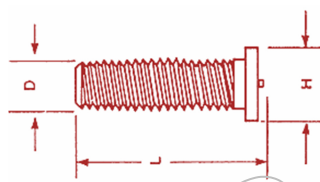

# สกรูอาร์คสแตนเลส

### WELDING STUD PLATED SUS304

มาตรฐาน -

วัสดุ SUS304

ชุบผิว -

รหัสสินค้า สกรูอาร์คสแตนเลส

01-110

AVAILABLE SIZE

ขนาด	M 3	M 4	M 5	M 6	M 8
เกลียว	0.5	0.7	0.8	1.0	1.25
6 mm	<input checked="" type="checkbox"/>	<input checked="" type="checkbox"/>	<input checked="" type="checkbox"/>	-	-
8 mm	<input checked="" type="checkbox"/>	<input checked="" type="checkbox"/>	<input checked="" type="checkbox"/>	<input checked="" type="checkbox"/>	-
10 mm	<input checked="" type="checkbox"/>	<input checked="" type="checkbox"/>	<input checked="" type="checkbox"/>	<input checked="" type="checkbox"/>	<input checked="" type="checkbox"/>
15 mm	<input checked="" type="checkbox"/>	<input checked="" type="checkbox"/>	<input checked="" type="checkbox"/>	<input checked="" type="checkbox"/>	<input checked="" type="checkbox"/>
20 mm	-	-	<input checked="" type="checkbox"/>	<input checked="" type="checkbox"/>	<input checked="" type="checkbox"/>
25 mm	-	-	-	<input checked="" type="checkbox"/>	<input checked="" type="checkbox"/>
30 mm	-	-	-	-	<input checked="" type="checkbox"/>