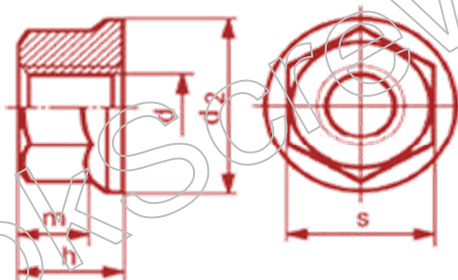

# หัวน็อตจานสแตนเลส

### หัวน็อตจานสแตนเลส

### HEX FLANGE NUT

มาตรฐาน	JIS B 1190
วัสดุ	SUS304
ชุบผิว	-
รหัสสินค้า	หัวน็อตจานสแตนเลส 02-042

#### รายละเอียด

ขนาด	เกลียว	ขอบ (s)	แหวนโต (d2)	หนา (h)
M 3	0.5	5.5 m/m	8	3.7
M 4	0.7	7.0 m/m	9.8	4.4
M 5	0.8	8.0 m/m	11.8	5
M 6	1.0	10.0 m/m	12.7	6
M 8	1.25	12.0 m/m	17.5	7.5
M 8	1.25	13.0 m/m	17.5	7.5
M 10	1.5	14.0 m/m	19	9
M 10	1.25	14.0 m/m	19	9
M 12	1.75	17.0 m/m	24	11