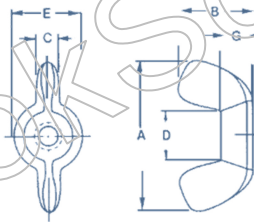

WING NUT

หัวน๊อตหางปลาเหล็กปั๊ม

WING NUT

มาตรฐาน	-
วัตถุดิบ	เหล็ก
ชุบผิว	ชุบขาว
รหัสสินค้า	หัวน๊อตหางปลาเหล็กปั๊ม 04-010

ขนาด	<input checked="" type="checkbox"/> AVAILABLE SIZE	ขนาด	<input checked="" type="checkbox"/> AVAILABLE SIZE
5/32"-32	<input checked="" type="checkbox"/>	M 5-0.8	<input checked="" type="checkbox"/>
3/16"-24	<input checked="" type="checkbox"/>	M 6-1.0	<input checked="" type="checkbox"/>
1/4"-20	<input checked="" type="checkbox"/>		