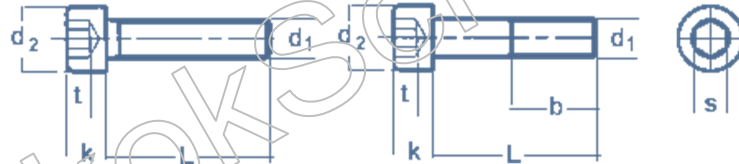

#### HEX SOCKET HEAD CAP SCREW CLASS 12.9

มาตรฐาน DIN 912, JIS B1176, ISO 4762

วัสดุ SCM 435, 440

ชุบผิว ชุบดำ

รหัสสินค้า สกรูหัวจม (มิล) 01-012

#### รายละเอียด

ขนาด	M 3	M 4	M 5	M 6	M 8	M 10	M 12	M 14	M 16	M 18	M 20	M 22	M 24
ระยะ Pitch	0.5	0.7	0.8	1.0	1.25	1.5	1.75	2.0	2.0	2.5	2.5	2.5	3.0
ค.โตซอบหัว (d2)	5.5	7	8.5	10.0	13.0	16.0	18.0	21.0	24.0	27	30	33	36
ความหนาหัว (k)	3	4	5	6	8	10	12	14	16	18	20	22	24
ค.ยาวเกลียว (b)	18	20	22	24	28	32	36	40	44	48	52	56	60
กุญแจ # (S)	2.5	3	4	5	6	8	10	12	14	14	17	17	19