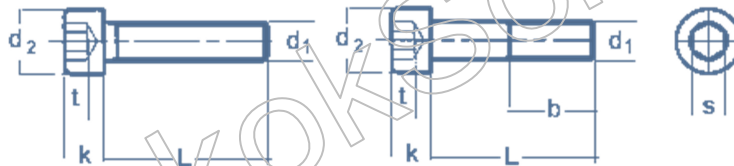

### HEX SOCKET HEAD CAP SCREW CLASS 12.9

มาตรฐาน DIN 912, JIS B1176, ISO 4762

วัสดุ SCM 435, 440

ชุบผิว ชุบดำ

รหัสสินค้า สกรูหัวจม (นิล) 01-012

#### รายละเอียด

ขนาด	M 8	M 10	M 12	M 14	M 16	M 18	M 20	M 22	M 24	M 27	M 30	M 33	M 36
เกลียว	1.25	1.5	1.75	2.0	2.0	2.5	2.5	2.5	3.0	3.0	3.5	3.5	4.0
d2	13.0	16.0	18.0	21.0	24.0	27	30	33	36	40	45	50	54
k	8	10	12	14	16	18	20	22	24	27	30	33	36
b	28	32	36	40	44	48	52	56	60	66	72	78	84
s	6	8	10	12	14	14	17	17	19	19.0	22.0	22	27.0