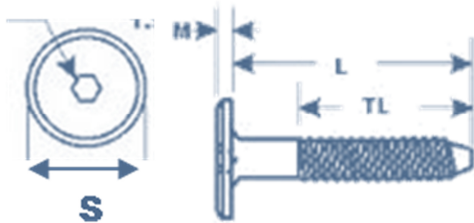

สกรูจวมแบน

ส 28

JOINT CONNECTOR BOLT (JCB)

สกรูจวมแบน , สกรูหัวจวมแบน-เกลียวไม้

JOINT CONNECTOR BOLT (JCB)

มาตรฐาน

วัตถุดิบ	เหล็ก	
ชุบผิว	ชุบร้อน, ชุบดำ-แดง	
รหัสสินค้า	สกรูจวมแบน	01-036
	สกรูหัวจวมแบน-เกลียวไม้	01-036.1
	สกรูจวมแบน (หัวพิเศษ)	01-036.2

AVAILABLE SIZE

ขนาด	M 6 (1.0)	M 6 (1.0)	M 8 (1.25)	1/4" (เกลียวไม้)
ขนาดหัว (S)	12.5 mm.	**15 mm.**	15 mm.	12.5 mm.
หัวหนา (M)	2.5 mm.	2.5 mm.	2.5 mm.	2.5 mm.
10	<input checked="" type="checkbox"/>		-	
15	<input checked="" type="checkbox"/>		-	
20	<input checked="" type="checkbox"/>		-	
25	<input checked="" type="checkbox"/>		-	
30	<input checked="" type="checkbox"/>		-	
35	<input checked="" type="checkbox"/>		-	
40	<input checked="" type="checkbox"/>		<input checked="" type="checkbox"/>	
45	<input checked="" type="checkbox"/>		-	
50	<input checked="" type="checkbox"/>		<input checked="" type="checkbox"/>	
60	<input checked="" type="checkbox"/>		<input checked="" type="checkbox"/>	
70	<input checked="" type="checkbox"/>		<input checked="" type="checkbox"/>	
80	<input checked="" type="checkbox"/>		-	
90	<input checked="" type="checkbox"/>		-	
100	<input checked="" type="checkbox"/>		-	