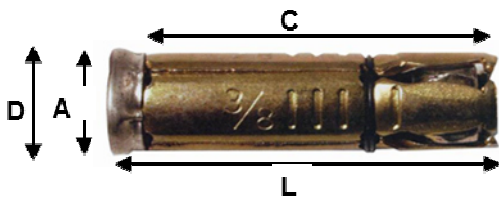

# ปั๊กรูสี่ (FS)

U 14

## FOUR – SHIELDS ANCHOR

### ปั๊กรูสี่ (FS)

#### FOUR – SHIELDS ANCHOR

มาตรฐาน

วัตถุดิบ เหล็ก

ชุบผิว ชุบสัง

รหัสสินค้า ปั๊กรูสี่ (FS)

04-082

ขนาด	ค.ยาว	รหัส	ขนาดรูเจาะ	เจาะรูลึก	Screw Used	แรงดึง	<input checked="" type="checkbox"/> AVAILABLE SIZE
A	L		D	C	min	(kgs.)	
1/4" - 20	40	FS-104	10	45	50	900	<input checked="" type="checkbox"/>
5/16" - 18	50	FS-516	14	55	65	1300	<input checked="" type="checkbox"/>
3/8" - 16	62	FS-308	16	65	75	1500	<input checked="" type="checkbox"/>
1/2" - 12	80	FS-102	19	85	100	2500	<input checked="" type="checkbox"/>
M 6 - 1.0	40	FS-06	10	45	50	900	<input checked="" type="checkbox"/>
M 8 - 1.25	50	FS-08	14	55	65	1300	<input checked="" type="checkbox"/>
M 10 - 1.5	62	FS-10	16	65	75	1500	<input checked="" type="checkbox"/>
M 12 - 1.75	80	FS-12	19	85	100	2500	<input checked="" type="checkbox"/>