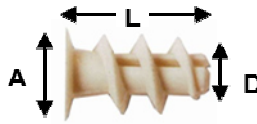

ປຸ້ກຍືປັໝ (GA)

U 14

GYP SUM ANCHOR

ປຸ້ກຍືປັໝ (GA)

GYP SUM ANCHOR

ມາຕຣາູນ	-	ຊຸບຜົວ	ໂມ່ຊຸບ
ວັດຖຸດິບ	ຮິງຄ໌ອັລລອຍ, ພລາສຕິກ	ສຳສິນຄ້າ	ປຸ້ກຍືປັໝ (GA) 04-087

<input checked="" type="checkbox"/> AVAILABLE SIZE								
ZINC ALLOY			PLASTIC			ZINC ALLOY		
A x D X L	ສຳສິນ		A x D X L	ສຳສິນ		A x D X L	ສຳສິນ	
15 x 6 x 29.5	GA.908	<input checked="" type="checkbox"/>	14 x 7 x 23	GA.909	<input checked="" type="checkbox"/>	13.5 x 7 x 33.5	GA.910	<input checked="" type="checkbox"/>