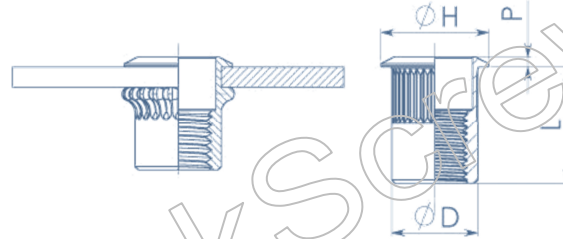

#### RIVET NUT (AK)

มาตรฐาน -

วัสดุทึบ เหล็ก

ซึบผิว ซึบร้ง

รหัสสินค้ ร๊อวนัท หั๋วตเปอร คอลาย AK

02-021 (0002)

ขนาด	เกลียว	D	L	H	P	Grip	<input checked="" type="checkbox"/> AVAILABLE SIZE
		ลำตัว	ความยาว	ขอบหัว	ค.หนาหัว	Range	
M 5	0.8	7.5	11.6	8.7	0.5	0.5-3.3	<input checked="" type="checkbox"/>
M 6	1.0	9.9	14.2	11.6	0.6	0.7-4.2	<input checked="" type="checkbox"/>
M 8	1.25	13.5	17	15.1	0.6	0.7-3.8	<input checked="" type="checkbox"/>
M 10	1.5	13.5	17	15.1	0.6	0.7-3.8	<input checked="" type="checkbox"/>
1/4"	20	9.9	14.2	11.6	0.6	0.7-4.2	<input checked="" type="checkbox"/>
5/16"	18	13.5	17	15.1	0.6	0.7-3.8	<input checked="" type="checkbox"/>
3/8"	16	13.5	17	15.1	0.6	0.7-3.8	<input checked="" type="checkbox"/>