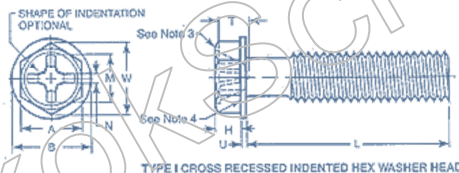

สกรูหัวเหลี่ยมติดแหวน HW+

ส 36

HEX WASHER+ HEAD BOLT

สกรูหัวเหลี่ยมติดแหวน HW+

HEX WASHER+ HEAD BOLT

มาตรฐาน -

วัสดุ SWRCH 6R

ชุบผิว ชุบรุ่ม

รหัสสินค้า สกรูหัวเหลี่ยมติดแหวน HW+ 01-046

AVAILABLE SIZE

ขนาด/ก.ยว	10	12	15-16	20	25	30	35	40	45	50
M 5 - 0.8	<input checked="" type="checkbox"/>	<input checked="" type="checkbox"/>	<input checked="" type="checkbox"/>	<input checked="" type="checkbox"/>	<input checked="" type="checkbox"/>	<input checked="" type="checkbox"/>	<input checked="" type="checkbox"/>	<input checked="" type="checkbox"/>	<input checked="" type="checkbox"/>	<input checked="" type="checkbox"/>
M 6 - 1.0	<input checked="" type="checkbox"/>	<input checked="" type="checkbox"/>	<input checked="" type="checkbox"/>	<input checked="" type="checkbox"/>	<input checked="" type="checkbox"/>	<input checked="" type="checkbox"/>	<input checked="" type="checkbox"/>	<input checked="" type="checkbox"/>	<input checked="" type="checkbox"/>	<input checked="" type="checkbox"/>
M 8 - 1.25	<input checked="" type="checkbox"/>	<input checked="" type="checkbox"/>	<input checked="" type="checkbox"/>	<input checked="" type="checkbox"/>	<input checked="" type="checkbox"/>	<input checked="" type="checkbox"/>	<input checked="" type="checkbox"/>	<input checked="" type="checkbox"/>	<input checked="" type="checkbox"/>	<input checked="" type="checkbox"/>
M 10 - 1.5	-	-	-	<input checked="" type="checkbox"/>	<input checked="" type="checkbox"/>	<input checked="" type="checkbox"/>	<input checked="" type="checkbox"/>	<input checked="" type="checkbox"/>	-	-