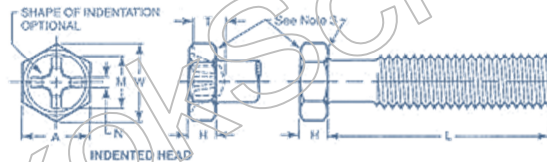

สกรูหัวเหลี่ยมแฉก H+

ส 36

IND SCREW, HEX+ HEAD BOLT

สกรูหัวเหลี่ยมแฉก H+ (สกรู IND)

IND SCREW, HEX+ HEAD BOLT

มาตรฐาน

วัสดุ SWRCH 6R

ชุบผิว ชุบรุ่ม

รหัสสินค้า สกรูหัวเหลี่ยมแฉก H+ 01-073

AVAILABLE SIZE

ขนาด/ค.ยาว	6	8	10	12	15	20	25	30	35	40	45	50
M 4 - 0.7	<input checked="" type="checkbox"/>	<input checked="" type="checkbox"/>	<input checked="" type="checkbox"/>	<input checked="" type="checkbox"/>	<input checked="" type="checkbox"/>	<input checked="" type="checkbox"/>	<input checked="" type="checkbox"/>	-	-	-	-	-
M 5 - 0.8	<input checked="" type="checkbox"/>	<input checked="" type="checkbox"/>	<input checked="" type="checkbox"/>	<input checked="" type="checkbox"/>	<input checked="" type="checkbox"/>	<input checked="" type="checkbox"/>	<input checked="" type="checkbox"/>	<input checked="" type="checkbox"/>	-	-	-	-
M 6 - 1.0	<input checked="" type="checkbox"/>	<input checked="" type="checkbox"/>	<input checked="" type="checkbox"/>	<input checked="" type="checkbox"/>	<input checked="" type="checkbox"/>	<input checked="" type="checkbox"/>	<input checked="" type="checkbox"/>	<input checked="" type="checkbox"/>	<input checked="" type="checkbox"/>	<input checked="" type="checkbox"/>	<input checked="" type="checkbox"/>	<input checked="" type="checkbox"/>
M 8 - 1.25	-	-	-	-	<input checked="" type="checkbox"/>	<input checked="" type="checkbox"/>	<input checked="" type="checkbox"/>	<input checked="" type="checkbox"/>	<input checked="" type="checkbox"/>	<input checked="" type="checkbox"/>	<input checked="" type="checkbox"/>	<input checked="" type="checkbox"/>