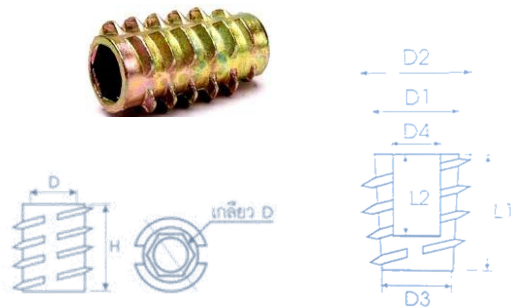

# ตัวหนอนฝังไม้

### DRIVING-NUT

มาตรฐาน	-	
วัตถุดิบ	เหล็ก	
ชุบผิว	ชุบรุ้ง	
รหัสสินค้า	ตัวหนอนฝังไม้	04-032

ขนาด	D4 x L2	WING NO.	D1	D2	D3	ชุบ	<input checked="" type="checkbox"/> AVAILABLE SIZE
	หกเหลี่ยมเล็ก	จำนวนครี	ลำตัวบน	ลำตัวรวมครี	ลำตัวล่าง		
M 4 x 10	4 x 3 mm	4	5.85	7.5	5.3	รุ้ง	<input checked="" type="checkbox"/>
M 5 x 10	5 x 3.5 mm	2	7.4	9.4	6.6	รุ้ง	<input checked="" type="checkbox"/>
M 6 x 13	6 x 3.2 mm	2	9	10.65	7.95	รุ้ง	<input checked="" type="checkbox"/>
M 6 x 13	6 x 3.2 mm	4	9	11.5	7.6	รุ้ง	<input checked="" type="checkbox"/>
M 6 x 20	6 x 4 mm	4	9	11.2	7.5	รุ้ง	<input checked="" type="checkbox"/>
M 6 x 25	6 x 3.8 mm	4	9	11.75	7.4	รุ้ง	<input checked="" type="checkbox"/>
M 8 x 13	8 x 4 mm	2	11	13.2	11	รุ้ง	<input checked="" type="checkbox"/>
M 8 x 20	8 x 4 mm	2	11	13.2	9.6	รุ้ง	<input checked="" type="checkbox"/>
M 8 x 25	8 x 4 mm	4	10.65	14.2	9.4	รุ้ง	<input checked="" type="checkbox"/>