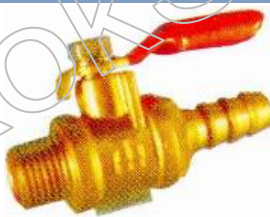

# ข้อต่อทองเหลือง

U 24

## BRASS FITTING

### บอลวาล์ว เมียคู่ ประปา

ขนาด	รหัสสินค้า	<input checked="" type="checkbox"/> AVAILABLE SIZE
	333-4	<input checked="" type="checkbox"/>

### บอลวาล์วสวมสายยางออกตัวผู้

ขนาด	รหัสสินค้า	<input checked="" type="checkbox"/> AVAILABLE SIZE
	555-1	<input checked="" type="checkbox"/>