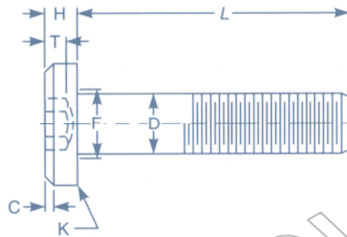

# สกรูหัวจมนาง

ส 26

## LOW HEAD SOCKET CAP SCREWS

#### รายละเอียด

ขนาด	M 4	M 5	M 6	M 8	M 10	M 12
เกลียว	0.7	0.8	1	1.25	1.5	1.75
หัวโต (A)	7	8.5	10	12	16	18
หัวหนา (H)	2.8	3.5	4	5	6	7
ปะแฉ (J)	2.5	3	4	5	7	8

#### AVAILABLE SIZE

ขนาด	M 4	M 5	M 6	M 8	M 10	M 12
10mm	<input checked="" type="checkbox"/>	<input checked="" type="checkbox"/>	<input checked="" type="checkbox"/>	-	-	-
12mm	<input checked="" type="checkbox"/>	<input checked="" type="checkbox"/>	<input checked="" type="checkbox"/>	-	-	-
16mm	-	<input checked="" type="checkbox"/>	<input checked="" type="checkbox"/>	<input checked="" type="checkbox"/>	<input checked="" type="checkbox"/>	-
20mm	-	-	<input checked="" type="checkbox"/>	<input checked="" type="checkbox"/>	<input checked="" type="checkbox"/>	<input checked="" type="checkbox"/>
22mm	-	-	<input checked="" type="checkbox"/>	-	-	-
25mm	-	-	<input checked="" type="checkbox"/>	<input checked="" type="checkbox"/>	<input checked="" type="checkbox"/>	<input checked="" type="checkbox"/>
30mm	-	-	<input checked="" type="checkbox"/>	<input checked="" type="checkbox"/>	<input checked="" type="checkbox"/>	<input checked="" type="checkbox"/>
35mm	-	-	-	<input checked="" type="checkbox"/>	<input checked="" type="checkbox"/>	<input checked="" type="checkbox"/>