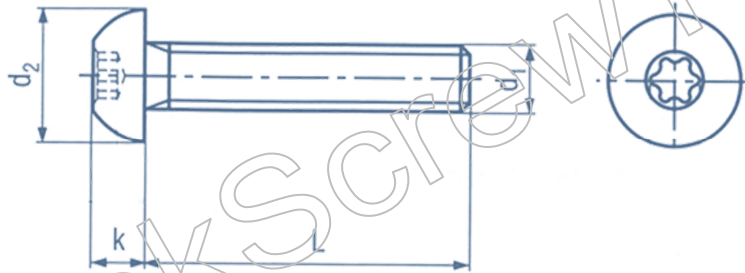

สกรูหัวท็อกซ์

ส 26

PIN TORX BUTTON SECURITY SOCKET SCREW

สกรูหัวท็อกซ์

PIN TORX BUTTON SECURITY SOCKET SCREW

มาตรฐาน	ISO 7380
วัสดุ	SCM 435
ชุบผิว	ชุบดำ
รหัสสินค้า	สกรูหัวท็อกซ์ 01-106

☑ AVAILABLE SIZE

ขนาด	M 4	M 5	M 6	M 8	M 10
No.Torx	T15	T20	T25	T30	T40
เกลียว	0.7	0.8	1	1.25	1.5
10mm	☑	☑	☑	-	-
12mm	☑	☑	☑	-	-
16mm	☑	☑	☑	☑	-
20mm	☑	☑	☑	☑	☑
25mm	☑	☑	☑	☑	☑
30mm	-	-	☑	☑	☑
35mm	-	-	☑	☑	☑
40mm	-	-	☑	☑	☑
50mm	-	-	☑	☑	☑